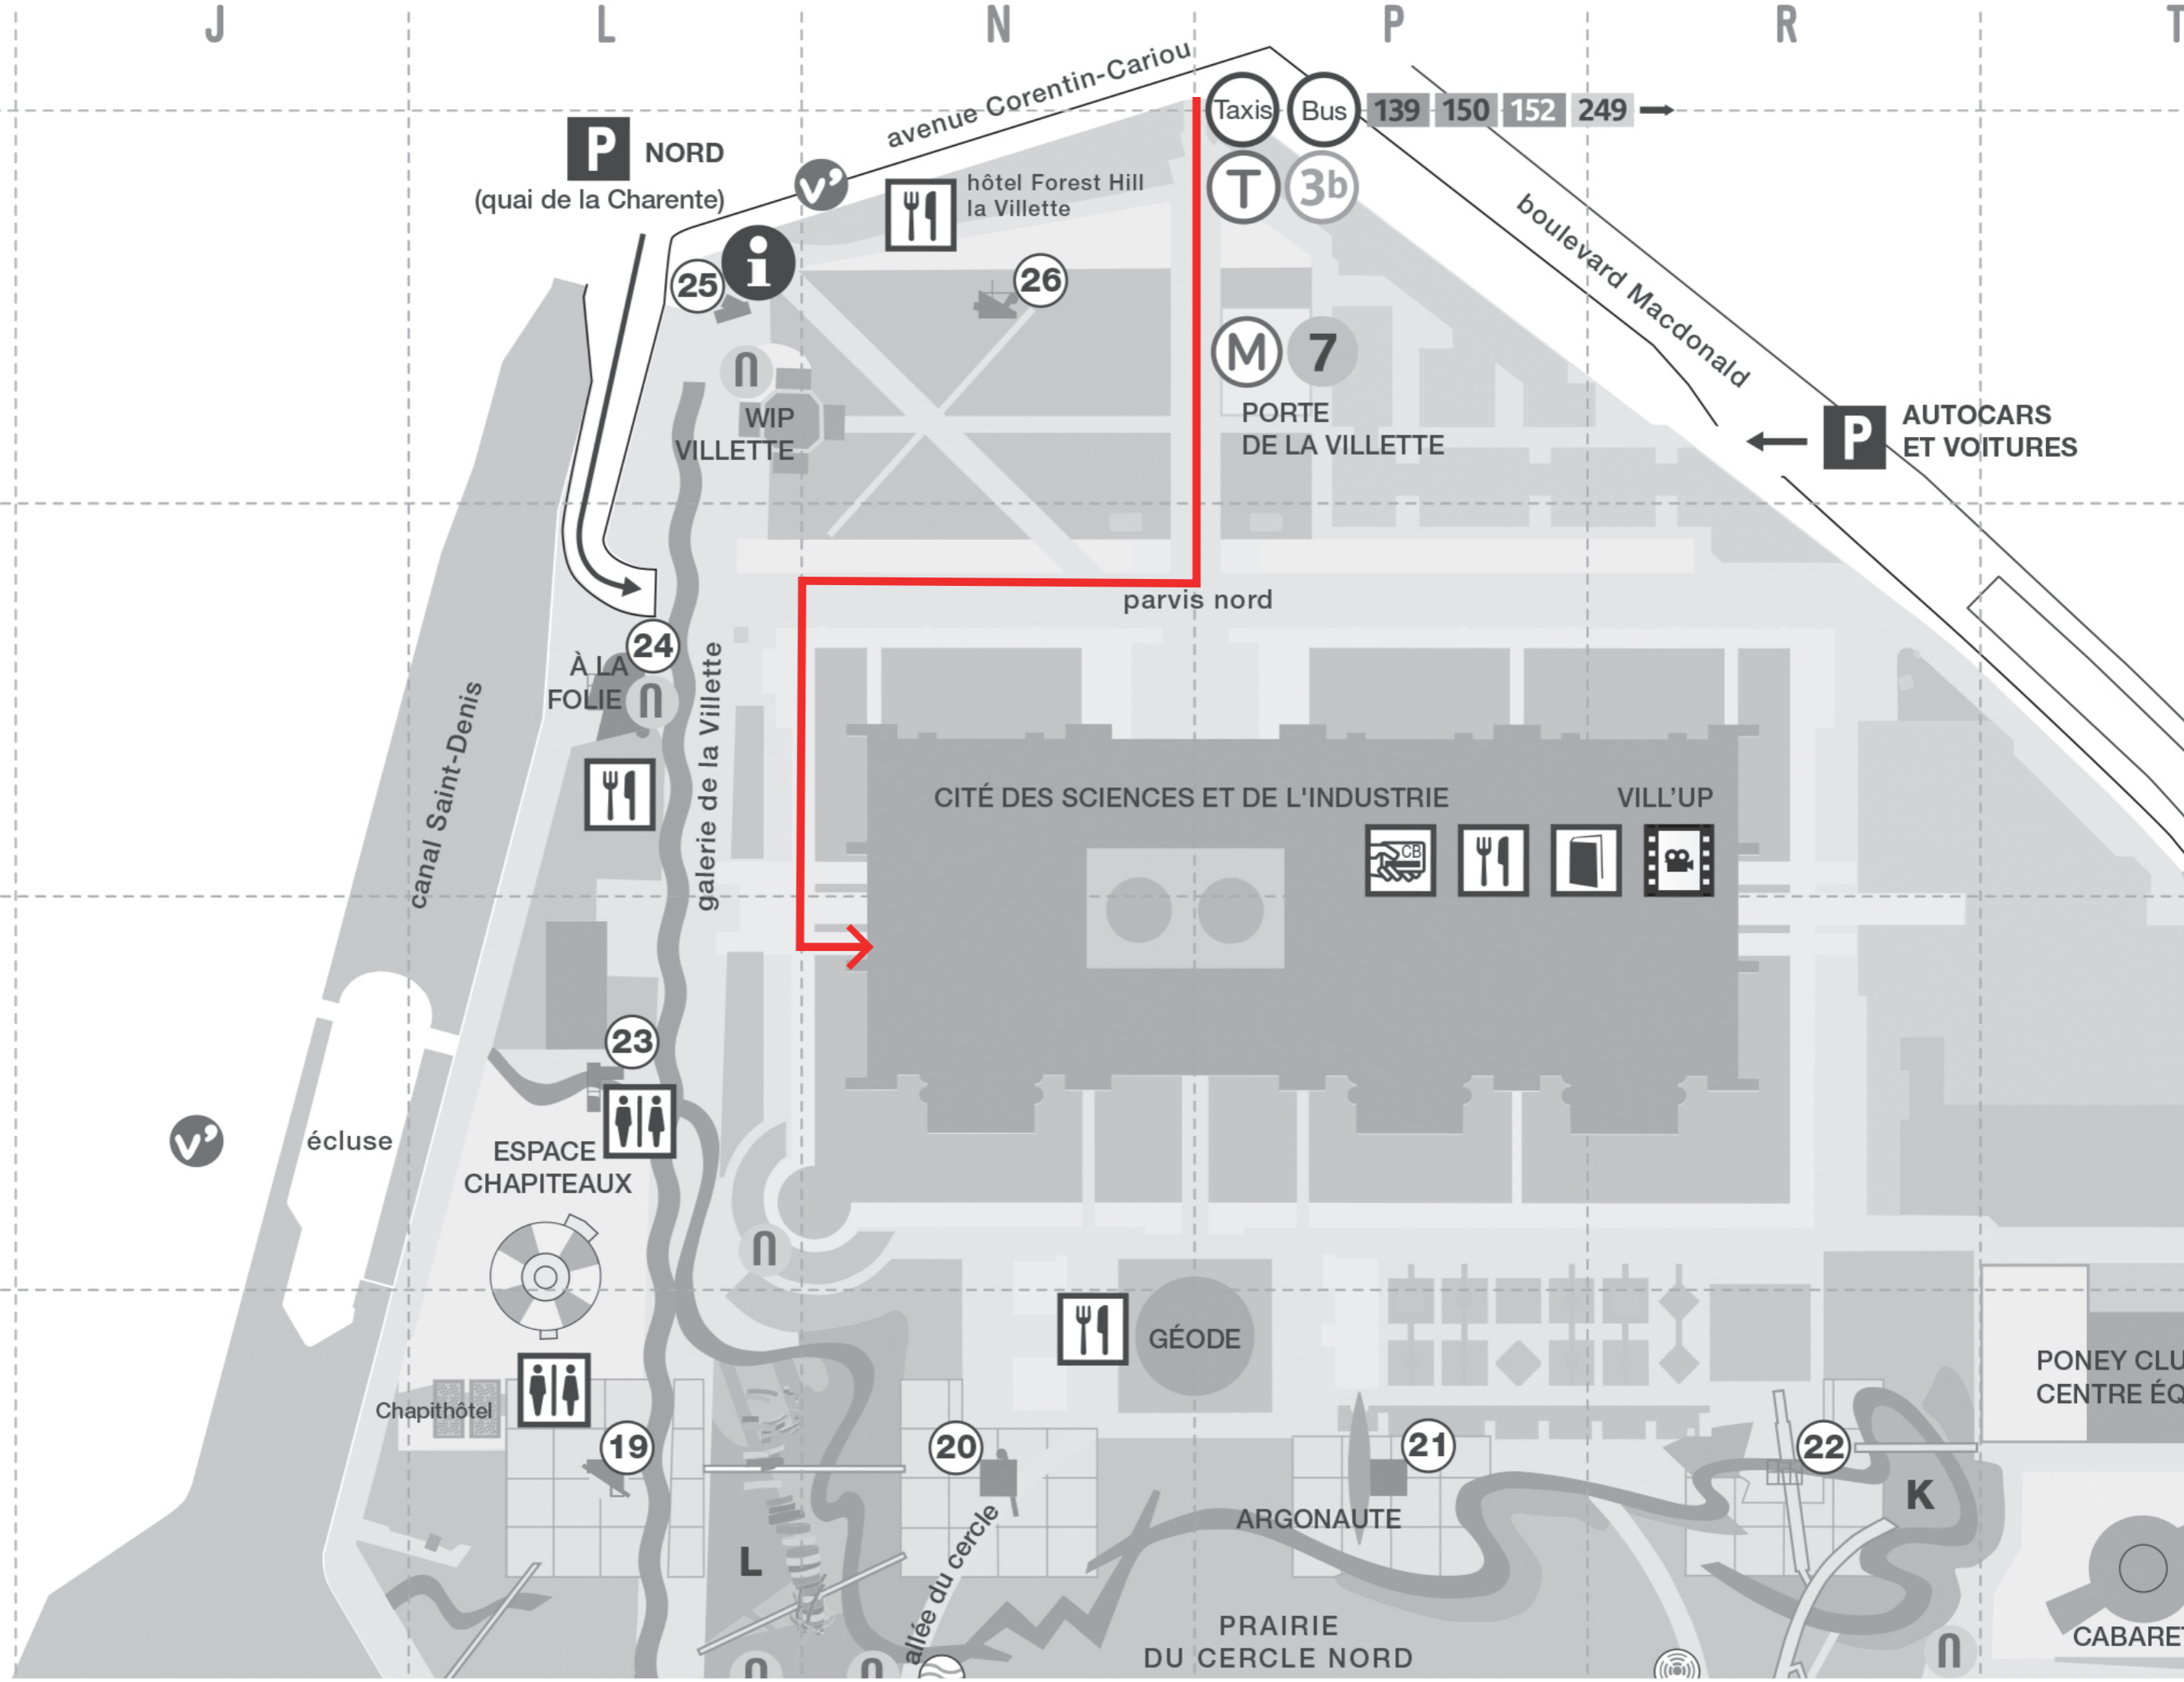

3

4

P NORD
(quai de la Charente)

avenue Corentin-Cariou

Taxis Bus 139 150 152 249 →

hôtel Forest Hill
la Villette

T 3b

M 7
PORTE
DE LA VILLETTE

boulevard Macdonald

P AUTOCARS
ET VOITURES

parvis nord

canal Saint-Denis

À LA
FOLIE

24

galerie de la Villette

CITÉ DES SCIENCES ET DE L'INDUSTRIE

VILL'UP

écluse

ESPACE
CHAPITEAUX

23

GÉODE

Chapithôtel

19

20

21

22

allée du cercle

ARGONAUTE

PRAIRIE
DU CERCLE NORD

PONEY CLU
CENTRE ÉQ

CABARET